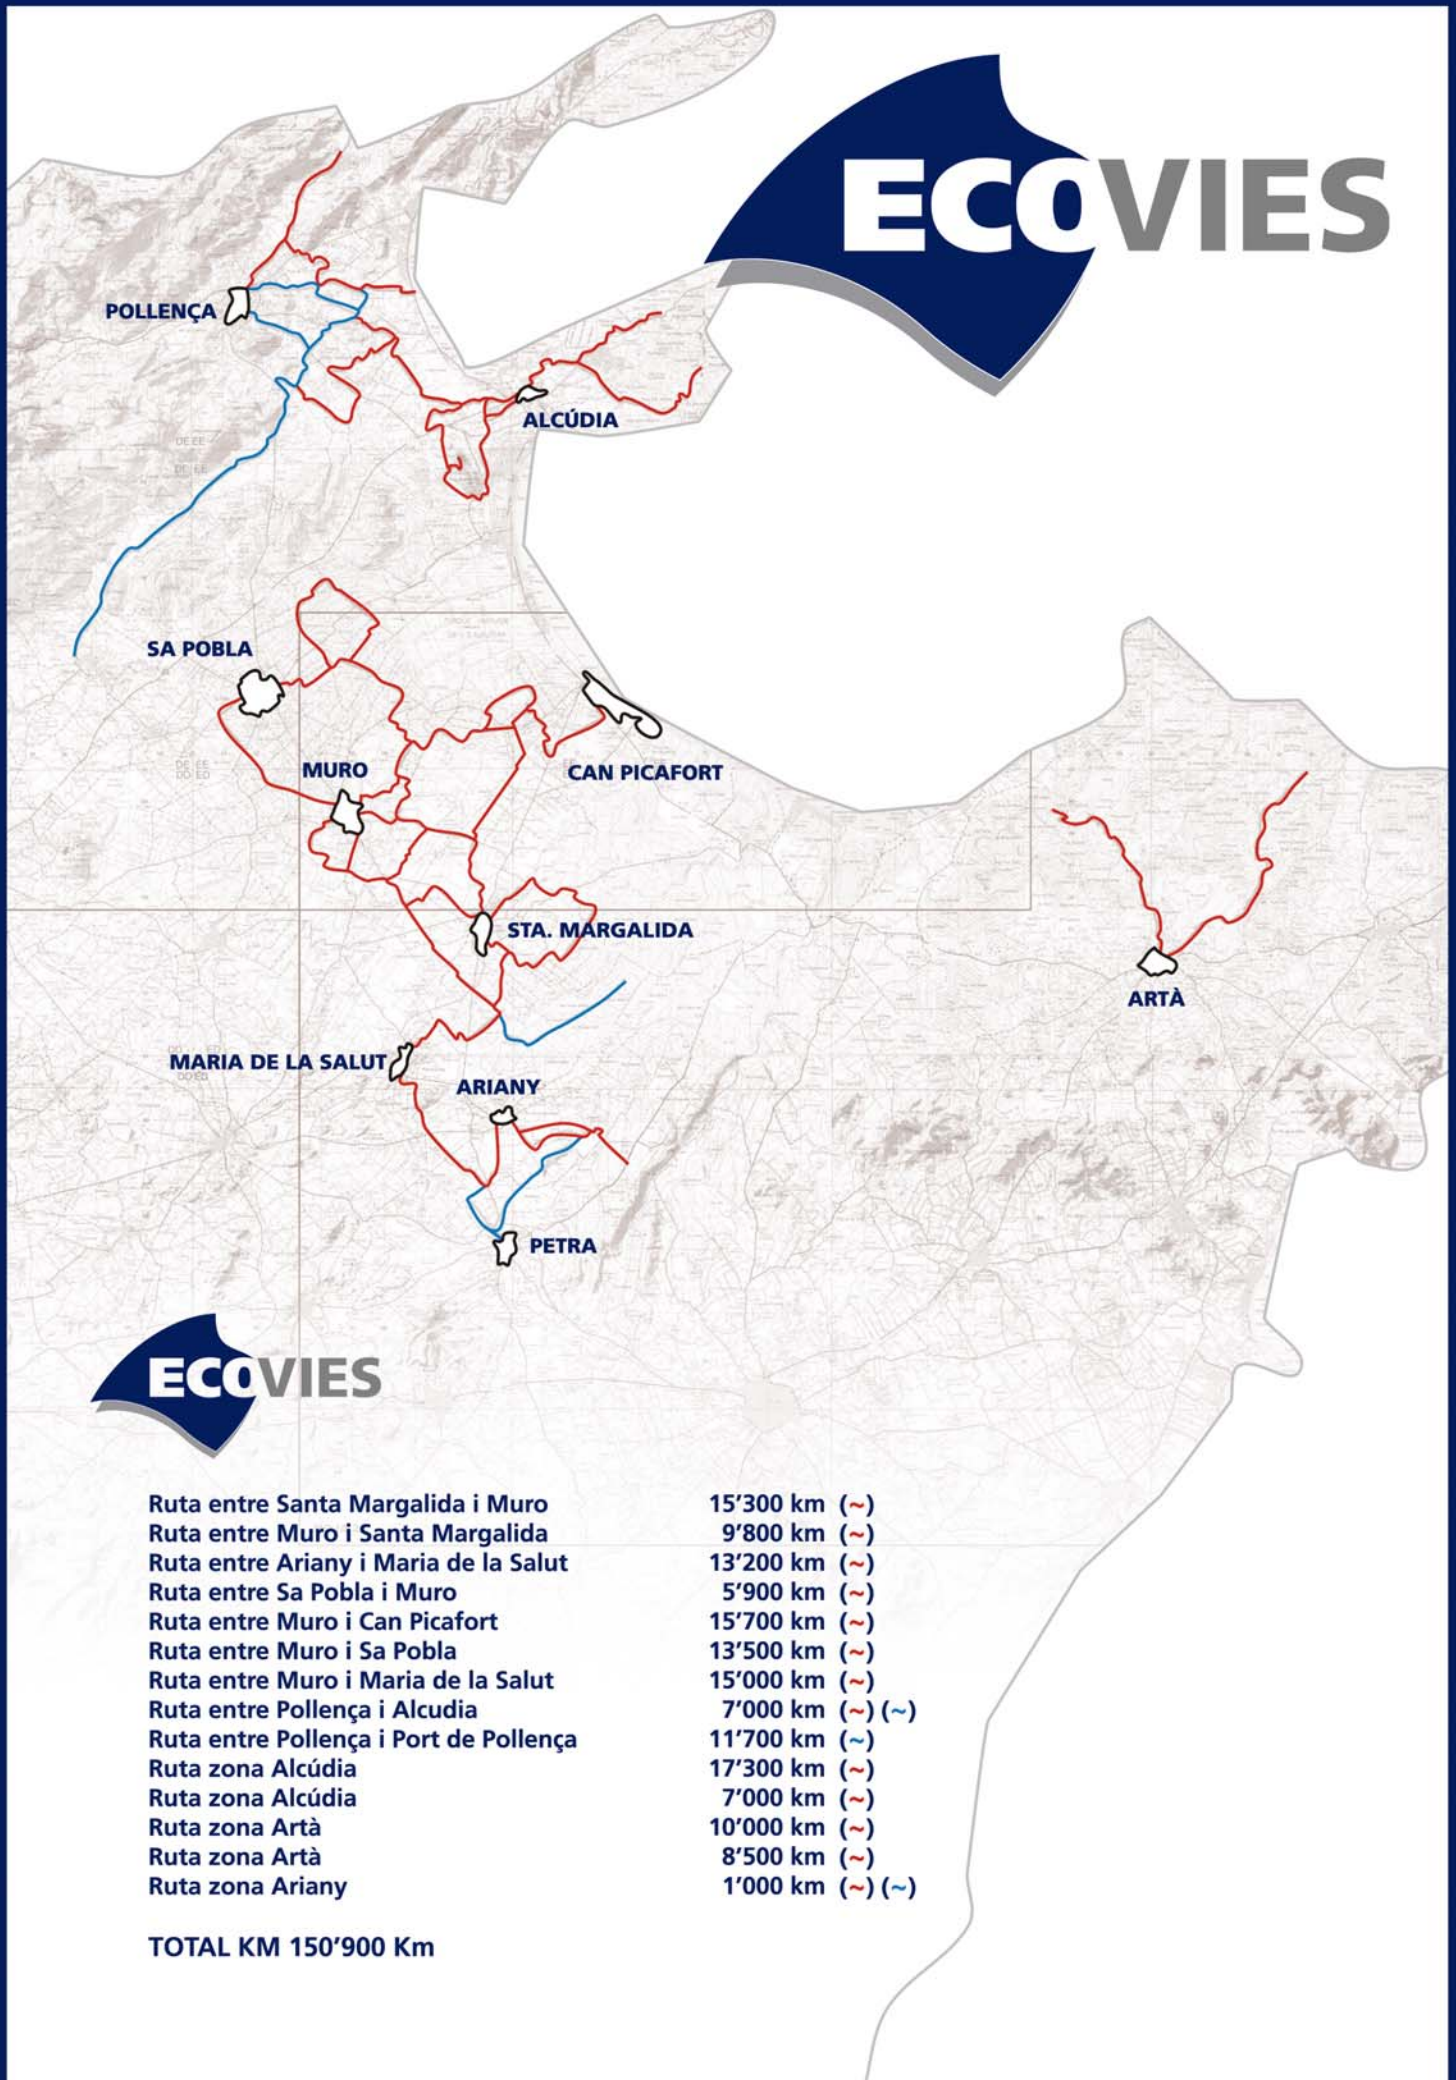

# ECOVIES

## ECOVIES

Ruta entre Santa Margalida i Muro	15'300 km (~)
Ruta entre Muro i Santa Margalida	9'800 km (~)
Ruta entre Ariany i Maria de la Salut	13'200 km (~)
Ruta entre Sa Pobla i Muro	5'900 km (~)
Ruta entre Muro i Can Picafort	15'700 km (~)
Ruta entre Muro i Sa Pobla	13'500 km (~)
Ruta entre Muro i Maria de la Salut	15'000 km (~)
Ruta entre Pollença i Alcúdia	7'000 km (~) (~)
Ruta entre Pollença i Port de Pollença	11'700 km (~)
Ruta zona Alcúdia	17'300 km (~)
Ruta zona Alcúdia	7'000 km (~)
Ruta zona Artà	10'000 km (~)
Ruta zona Artà	8'500 km (~)
Ruta zona Ariany	1'000 km (~) (~)

**TOTAL KM 150'900 Km**