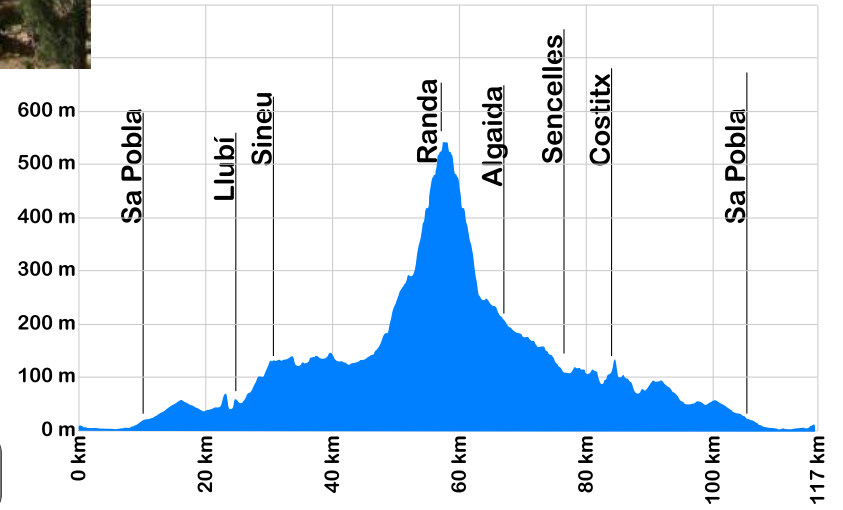

Playa de Muro - Randa

un descanso en Cura
a break in Cura
Eine Pause in Cura

Rutas cicloturísticas Radfahren Routen Cycling routes from
desde Playa de Muro von Playa de Muro Playa de Muro

Distancia / Weglänge / Distance: 117 km
Tiempo / Dauer / Time: 4h 30min

You can download the route for your GPS at: www.playademuro.net
Sie können die Route für Ihre GPS herunterladen: www.playademuro.net
Puede descargar la ruta para su GPS en: www.playademuro.net

EN A route away from the conventional ones that surprises the visitor. There is an inn at the Sanctuary of Cura in Randa. The ascent to Randa is demanding as it consists of 5 km with a steep incline of 5,6%.

DE Eine Route weg von den herkömmlichen, die den Besucher überrascht. Es gibt ein Gasthaus an der Wallfahrtskirche von Cura in Randa. Der Aufstieg zum Randa ist herausfordernd, 5 km mit einem steilen Anstieg von 5,6%.

ES Recorrido alejado de las rutas convencionales que sorprenden al visitante. El Santuario de Cura en Randa, dispone de una hospedería. La subida hasta Randa, es exigente, se trata de 5 km a un desnivel del 5,6%.