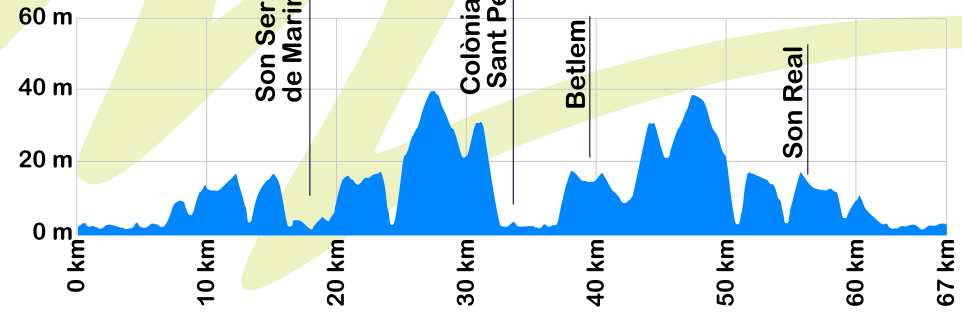

Playa de Muro - Betlem

una costa tranquila
Peaceful coast
Ruhige Küste

Rutas cicloturísticas Radfahren Routen Cycling routes from
desde Playa de Muro von Playa de Muro Playa de Muro

Distancia / Weglänge / Distance: 67 km
Tiempo / Dauer / Time: 3 h

ES Esta ruta recorre casi toda la bahía de Alcúdia llegando a la costa de Artà, pasando por los núcleos turísticos de Colònia de Sant Pere o Betlem. Le recomendamos visitar la finca pública Son Real y su Acrópolis prehistórica (desvío km 10,9) si tienen tiempo.

EN This route runs along almost the entire Bay of Alcúdia reaching the coast of Artà, crossing through the tourist resorts of Colònia de Sant Pere or Betlem. We recommend you to visit Son Real, a public estate, and the prehistoric Acropolis (at the 10.9th km) if you have time.

You can download the route for your GPS at: www.playademuro.net
Sie können die Route für Ihre GPS herunterladen: www.playademuro.net
Puede descargar la ruta para su GPS en: www.playademuro.net

DE Diese Route verläuft fast entlang der ganzen Bucht von Alcudia bis zur Küste von Artà, quer durch die Urlaubsorte an der Colònia de Sant Pere und Betlem. Wir empfehlen Ihnen, die öffentliche Finca Son Real und die prähistorische Akropolis zu besuchen (10.9 km), wenn Sie Zeit haben.